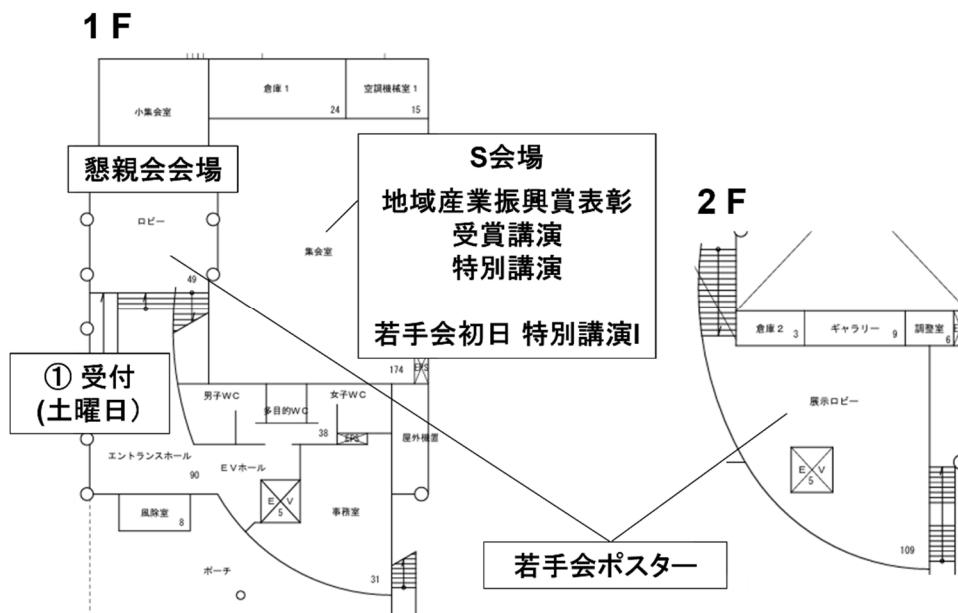

自家用車／福井IC から約 8km

[自家用車での入構は有料 100 円]

文京キャンパス会場マップ

<受付>

- * 若手会はアカデミーホールのエントランスホール① 12月7日(土) 12:15~
- * 支部研究発表会と若手会両方ご出席の方: 上記①にて両会受付
- * 懇親会(12月7日(土) 17:50~)ご出席の方: 上記①にて受付
- * 日曜日の支部研究発表会のみ: 12月8日(日) 8:30~ 114M講義室

会場案内図

アカデミーホール

受付①, 若手会, 地域産業振興賞受賞講演, 特別講演会場

1号館1階3号棟 支部会受付 (114M), A~C会場 (115M/113M/111M)

1号館3階 若手会特別講演2日目朝 (133L)