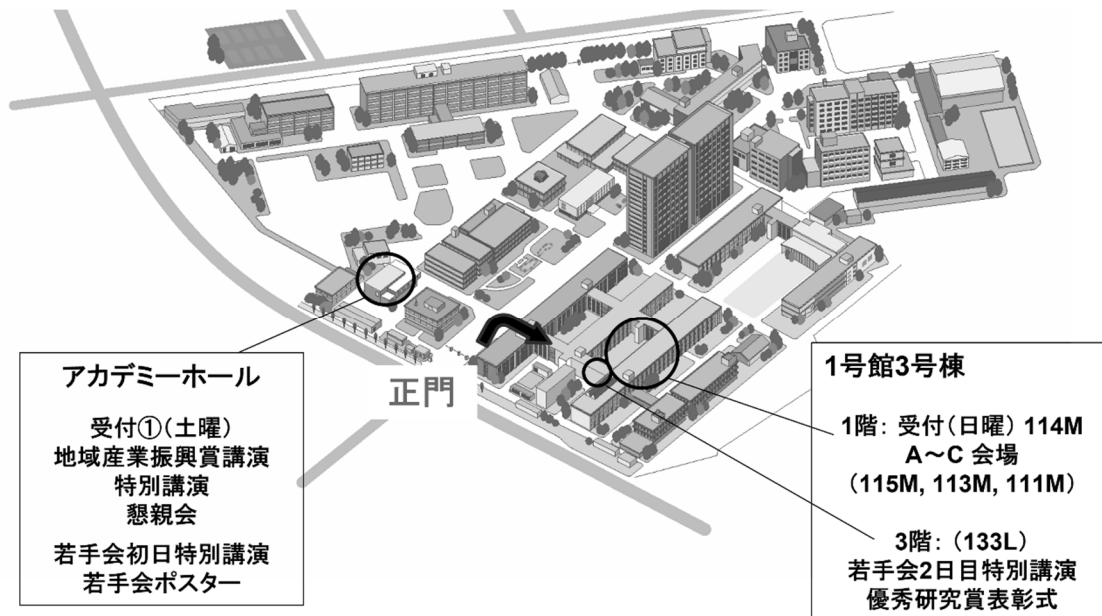

福井大学へのアクセス

文京キャンパス

〒910-8507 福井県福井市文京 3-9-1

鉄道／福大前西福井駅から正門まで徒歩2分

／福井鉄道田原町駅徒歩7分

バス／福井大学前停留所

[JR 福井駅西口バスターミナル

2番のりばより]

自家用車／福井IC から約 8km

[自家用車での入構は有料 100 円]

文京キャンパス会場マップ

<受付>

- * 若手会はアカデミーホールのエントランスホール① 12月7日(土) 12:15~
- * 支部研究発表会と若手会両方ご出席の方: 上記①にて両会受付
- * 懇親会(12月7日(土) 17:50~)ご出席の方: 上記①にて受付
- * 日曜日の支部研究発表会のみ: 12月8日(日) 8:30~ 114M講義室

会場案内図

アカデミーホール

受付①, 若手会, 地域産業振興賞受賞講演, 特別講演会場

1号館1階3号棟 支部会受付 (114M), A~C会場 (115M/113M/111M)

1号館3階 若手会特別講演2日目朝 (133L)