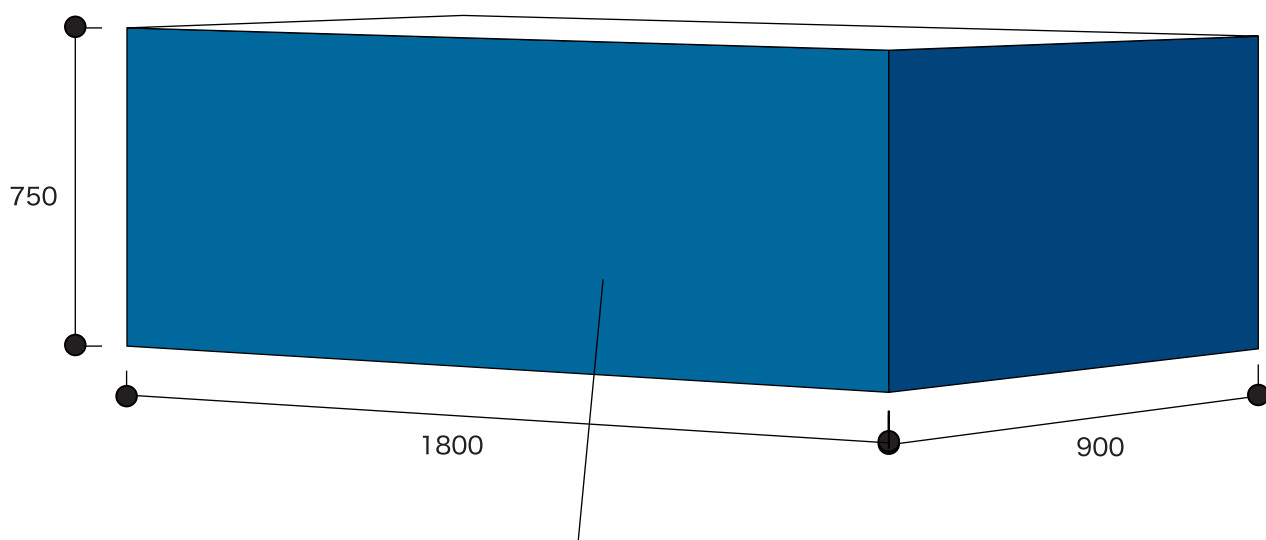

書籍小間仕様図

展示台 W1800xD900xH750 (クロス付)